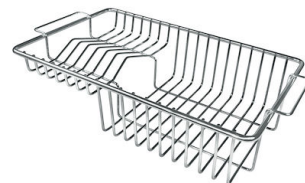

VASCA A RAGGIO STRETTO

Vasche con forme squadrate dal design moderno e con aumentata capienza. Per un'estetica minimal coniugata con la massima praticità.

VASCA PROFONDA

Vasche che raggiungono una profondità importante, oltre i 20 cm, grazie alla evoluta tecnologia produttiva, che offrono grande capienza e praticità in tutte le operazioni di lavaggio.

Fori Mixer 2 fori di serie - 3° foro su richiesta

Foro incasso 750x500 mm

Gocciolatoio No

Larghezza 77 cm

Misura vasca 340x400mm

Numero vasche 2 vasche

Piletta Piletta con comando automatico PM

IN DOTAZIONE

Piletta automatica - PM
8407 113

ACCESSORI OPZIONALI

Cestello inox
8611 000

Cestello portapiatti inox
8100 303
* solo in abbinamento con l'accessorio
8644 101

Cestello portapiatti inox
8100 201

Tagliere in HPDE
8657 001

Tagliere Twin in HDPE
8644 101

Vaschetta bianca
8153 100

**Kit grattugia con supporto per
anello e vassoio di raccolta alimenti**
8159 101
* solo in abbinamento con l'accessorio
8644 101

Vaschetta forata inox
8151 000
* solo in abbinamento con l'accessorio
8644 101