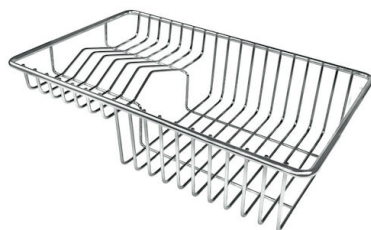

Cestello portapiatti inox
8100 303
* solo in abbinamento con l'accessorio
8644 101